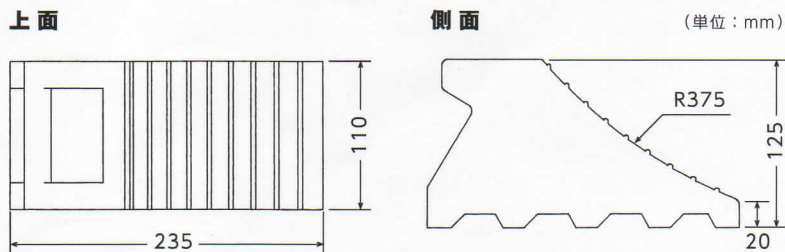

# 輪止め WADOME

- タイヤにフィット！
- 持ち運びに便利な取っ手付き！
- 強度解析を基にした安心軽量設計！

材 質：ポリエチレン  
重 量：1.1kg  
カ ラー：黒・黄色  
適 用：中・大型

山口県防府市新築地町6-1  
TEL (0835) 23-6020 (代) FAX (0835) 38-4433  
URL <http://www.sunpoly.jp/>

※商品の色は実際とは多少異なる場合があります。※商品の改良のため仕様を変更する場合があります。