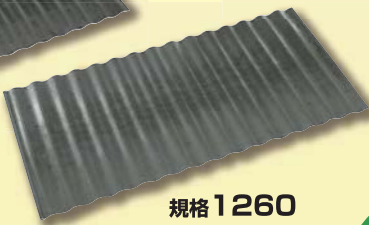

# はす楽ガード

3方向ジョイント  
での施工(特長)

直角の曲りや  
間仕切りができる

### 特長

- 製品が90cmあり、深いはす田にも使用できます。
- 60cm巾でジョイントしていくので、はす田の形状に沿いやすい。
- 4mmの厚みで長期間の使用ができます。
- サイズ/深さ900×巾600×厚さ4mm (3方向ジョイント付)
- 重さ/2.8kg

## アゼ板なみも はす田に使用できます。

材質:ポリエチレン

- 規格1250 ●重さ/2.6kg  
●サイズ/深さ500×巾1,200×厚さ4mm
- 規格1260 ●重さ/3.3kg  
●サイズ/深さ600×巾1,200×厚さ4mm

規格1250

規格1260

地球にやさしい環境デザイン

株式会社